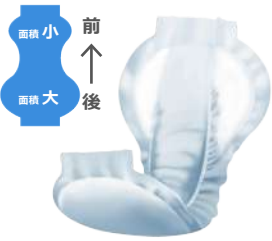

M-76

大人用尿取りパッド 夜用

吸水回数目安

約5回分
合計約800ml

夜用

- ・4.0cmの横漏れ防止ガード付き
- ・ひょうたん型で寝ている間もしっかりフィット
- ・約800ml(約5回分)の大容量の吸水量
- ・サイズ約320×600mm

品番	商品名	サイズ	入数	JANコード
M-71	大人用うす型パンツ	ウエストサイズ S (約60~95cm) M (約75~115cm) L (約90~125cm)	120枚(20枚×6袋)	S : 4540653317125 M : 4540653317149 L : 4540653317163
M-72	大人用うす型長時間テープ止め	ヒップサイズ M (約80~105cm) L (約90~125cm)	120枚(20枚×6袋)	M : 4540653317248 L : 4540653317262
M-75	大人用尿取りパッドレギュラー	約220×480mm	384枚(48枚×8袋)	4540653317507
M-76	大人用尿取りパッド夜用	約320×600mm	180枚(30枚×6袋)	4540653317606

リーブル株式会社

東京都千代田区岩本町2-1-18 〒101-0032
TEL. (03)5822-1131 FAX.(03)5822-1141

販売店